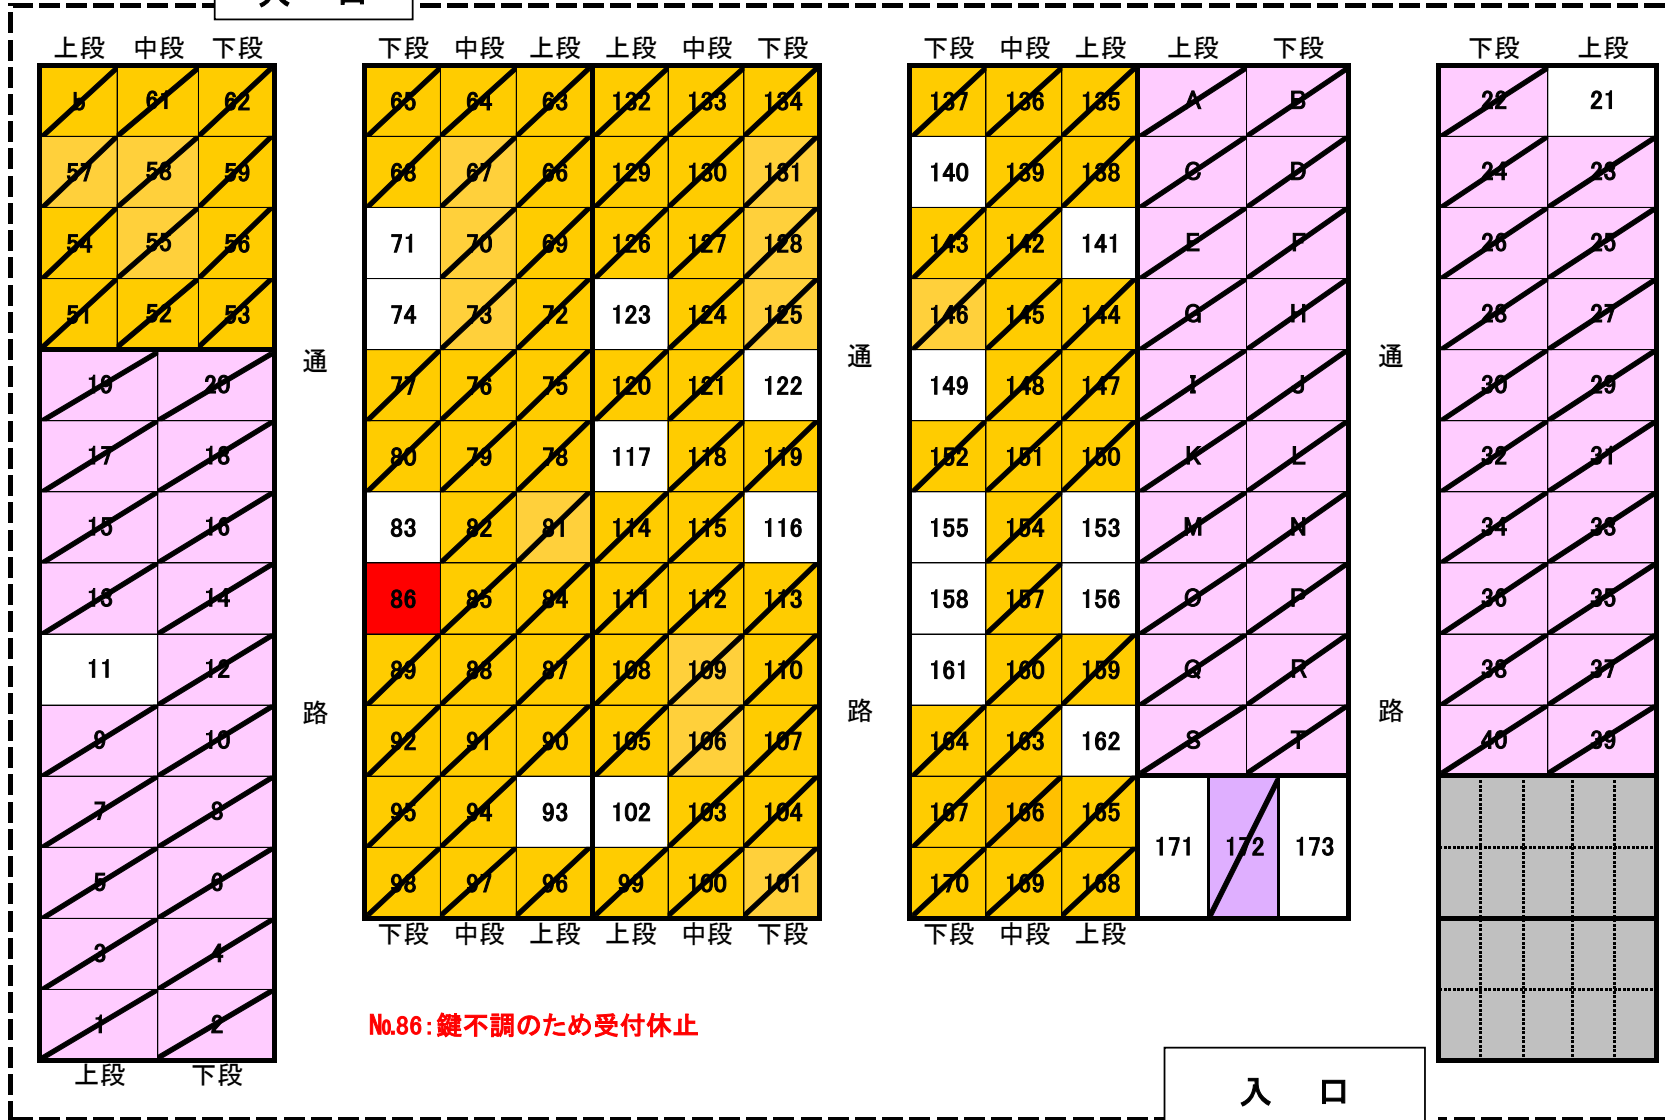

【4階ロッカー室空き状況】 札幌市男女共同参画センター 2021/8/1現在

廊 下 全 面 ガ ラ ス 張 リ

入 口

No.86: 鍵不調のため受付休止

入 口

↓ 多 目 的 フ リ ー ス ペ ー ス

大ロッカー 1ヵ月 ¥1,100
奥行357×幅513
×高さ802

募集数60台

中ロッカー 1ヵ月 ¥700
奥行357×幅453
×高さ533

募集数120台

特大ロッカー 1ヵ月 ¥2,500
奥行482×幅226
×高さ1582

募集数3台